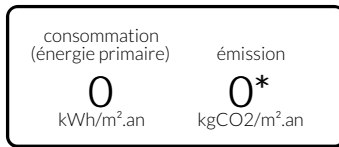

Immobilière de l'Abbaye

TRANSACTION | BOURGOGNE

DESCRIPTION

A VENDRE, A PRETY, 5MN TOURNUS, beau terrain de 3000 m² avec une partie constructible de 900 m² environ dans un environnement calme et arboré. Chemin d'accès privatif de 55 m linéaire à créer avec passage des réseaux situés en bordure de la route. Belle situation.

Les informations sur les risques auxquels ce bien est exposé sont disponibles sur le site Géorisques : georisques.gouv.fr.

Votre conseiller Immobilière de l'Abbaye : Maryse JOUBERT-LAURENCIN
Agent commercial (Entreprise individuelle)

CARACTÉRISTIQUES

Réf. :	263434	Terrain constructible
Type de bien :	Terrain	Surface du terrain : 900 m²
Secteur :	Tournus	Type de chauffage :
Bilan consommation énergie :		Charges annuelles de copropriété : 0,00
Consommation énergétique :	0	Taxe foncière : 0
Bilan émission GES :		Assainissement :
Emission GES :	0	Honoraires à la charge du vendeur
Surface habitable :	900 m²	Le syndicat des copropriétaires fait-il l'objet d'une procédure ? Non
Nombre de pièces :	0	Votre interlocuteur : Maryse JOUBERT-LAURENCIN
Nombre d'étages :	0	
Nombre de chambres :	0	

logement très performant

logement extrêmement consommateur d'énergie

*Dont émissions de gaz à effet de serre

peu d'émissions de CO₂

0 kg CO₂/m².an

émissions de CO₂ très importantes

Les informations sur les risques auxquels ce bien est exposé sont disponibles sur le site Géorisques : www.georisques.gouv.fr

9 place Lacretelle
71700 Tournus

TÉL. : +33 (0)3 85 32 18 05
tournus@immobiliereabbaye.fr

Informations non contractuelles